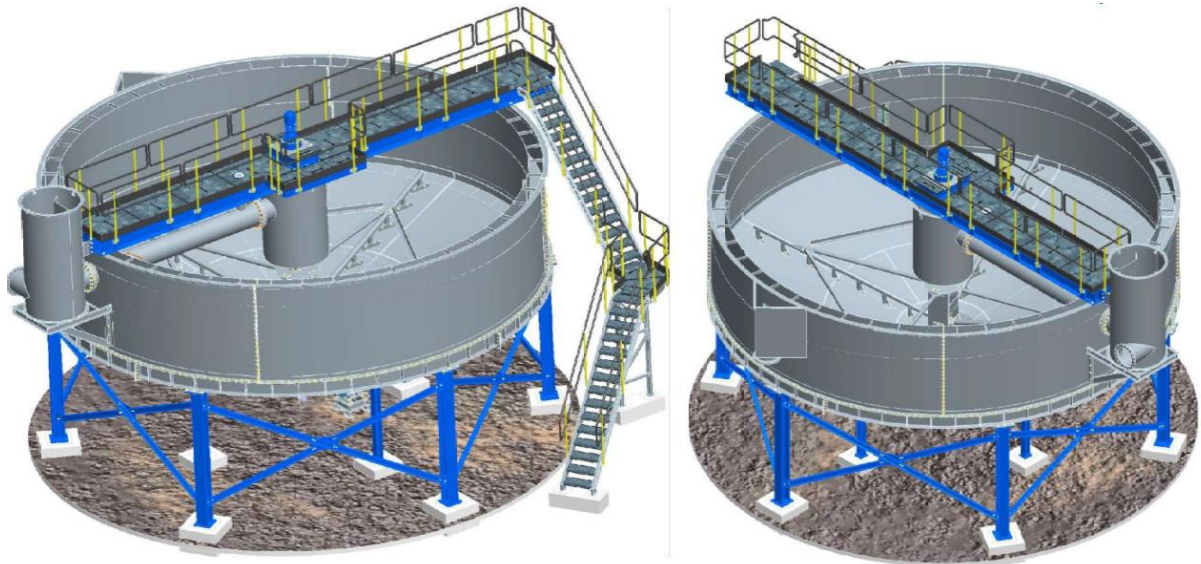

## WEIR ISODRY 12

CUVE ISODRY

**WEIR**

Isodry®

## ÉTAT – ISODRY 12

- Etat : Excellent, neuf
- Date de fabrication : 2022

## INFORMATIONS MACHINE

Contenance :	600 m <sup>3</sup>
Hauteur (cuve comprise) :	7 500 mm
Hauteur de la cuve :	4 500 mm
Diamètre de la cuve :	12 000 mm
Poids :	38 000 kg