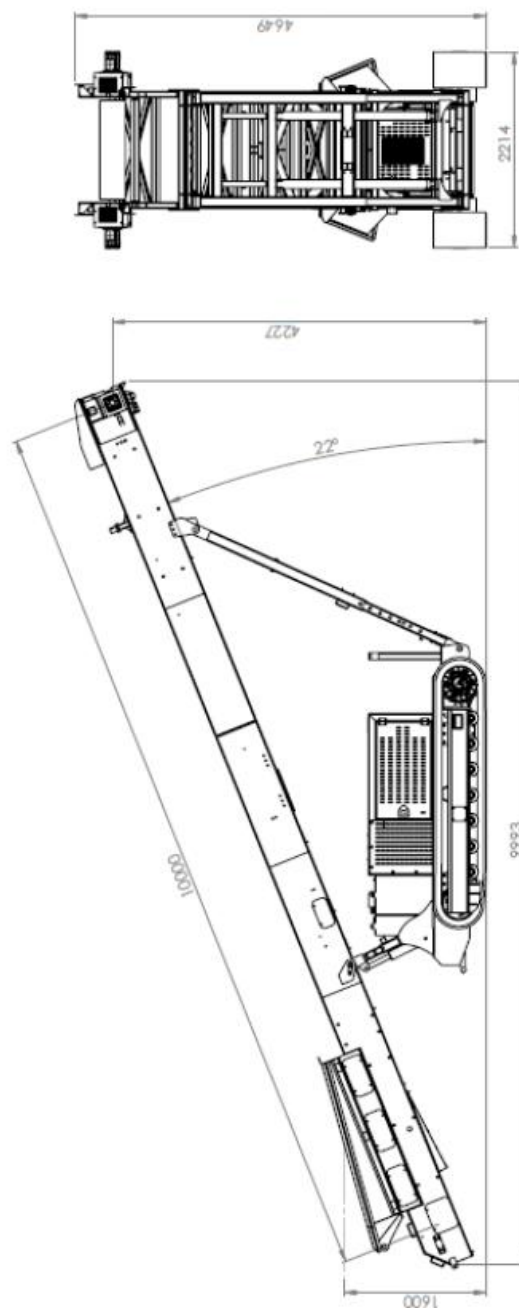

AUTRES CARACTERISTIQUES

Mobile, sur chenilles

Toute la protection des machines est réalisée selon les dernières normes ISO.

Toutes les spécifications listées, fournies par le constructeur, sont à jour mais susceptibles de changer.

GARONNE CONCASSAGE CRIBLAGE

605 chemin de Bordegrosse - Z.A. de Bordegrosse - 31220 MONDAVEZAN

0 806 802 202 Service gratuit
prix appel

– Mail gcc@groupegaronne.fr – Site www.groupegaronne.fr

Siret 508 943 685 00034 RCS Toulouse – Code NAF 4663Z